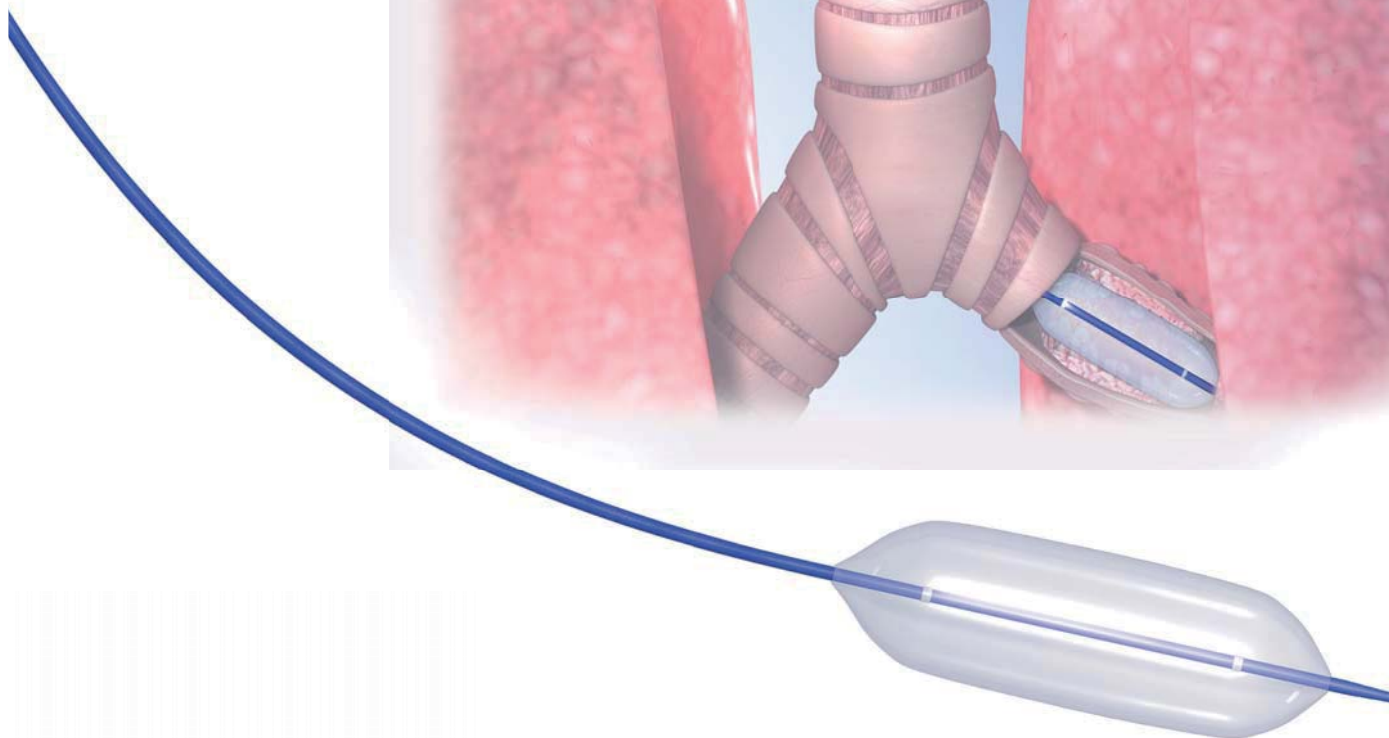

球囊扩张导管

常用规格:

订货号	囊体直径 (mm)	囊体长度 (mm)	导管直径 (Fr.)	有效长度 (mm)
BDC - 10/30 - 7/10	10	30	7	1000
BDC - 12/30 - 7/10	12			

产品特点:

- 双腔导管, 可通过.035" 导丝。
- 囊体两边装配显影标记, 定位更加准确。
- 采用国际先进技术和生产工艺, 质量可靠。
- 性价比高。