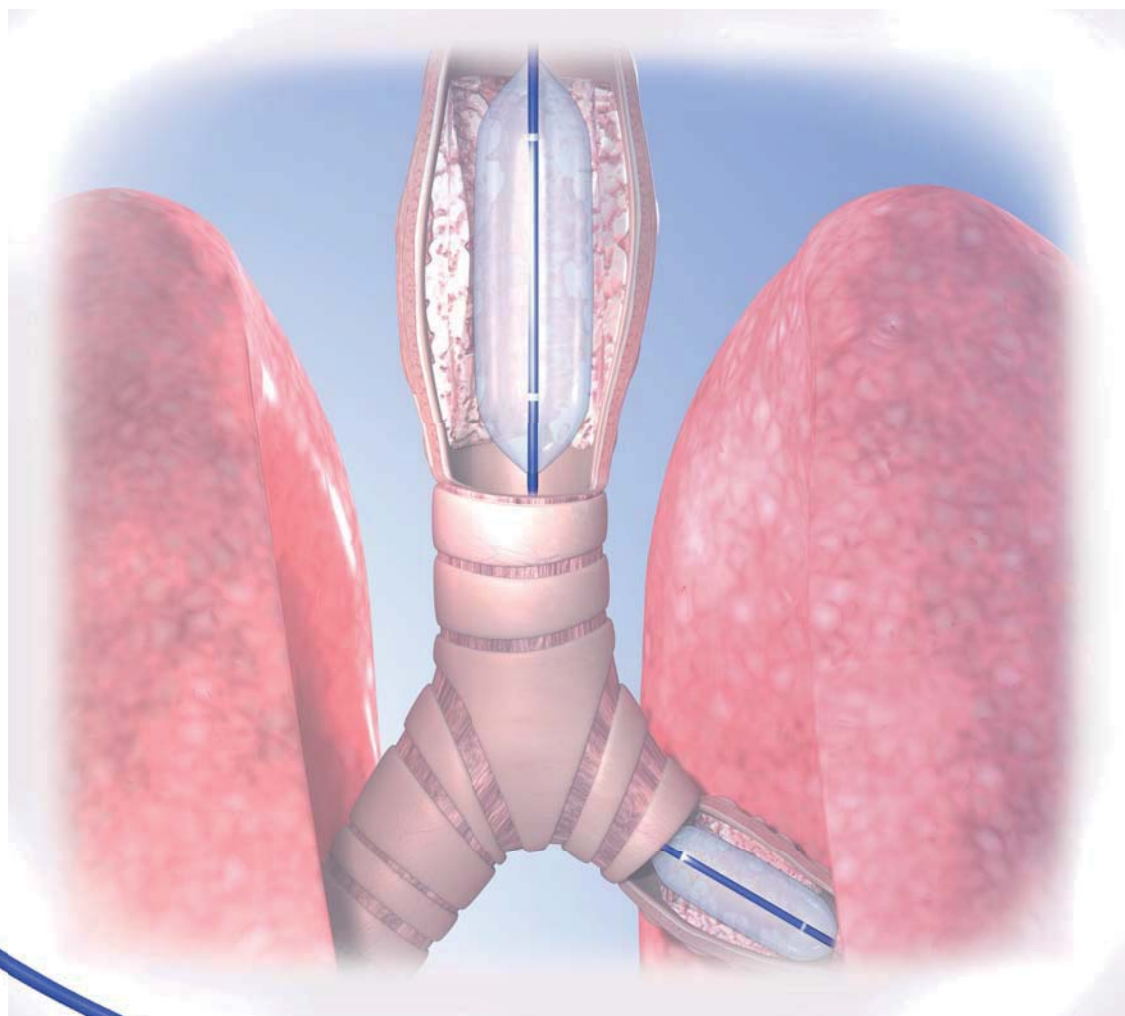

球囊扩张导管

常用规格:

订货号	囊体直径 (mm)	囊体长度 (mm)	导管直径 (Fr.)	有效长度 (mm)
BDC - 10/30 - 7/10	10	30	7	1000
BDC - 12/30 - 7/10	12			

产品特点:

- 双腔导管, 可通过.035" 导丝。
- 囊体两边装配显影标记, 定位更加准确。
- 采用国际先进技术和生产工艺, 质量可靠。
- 性价比高。